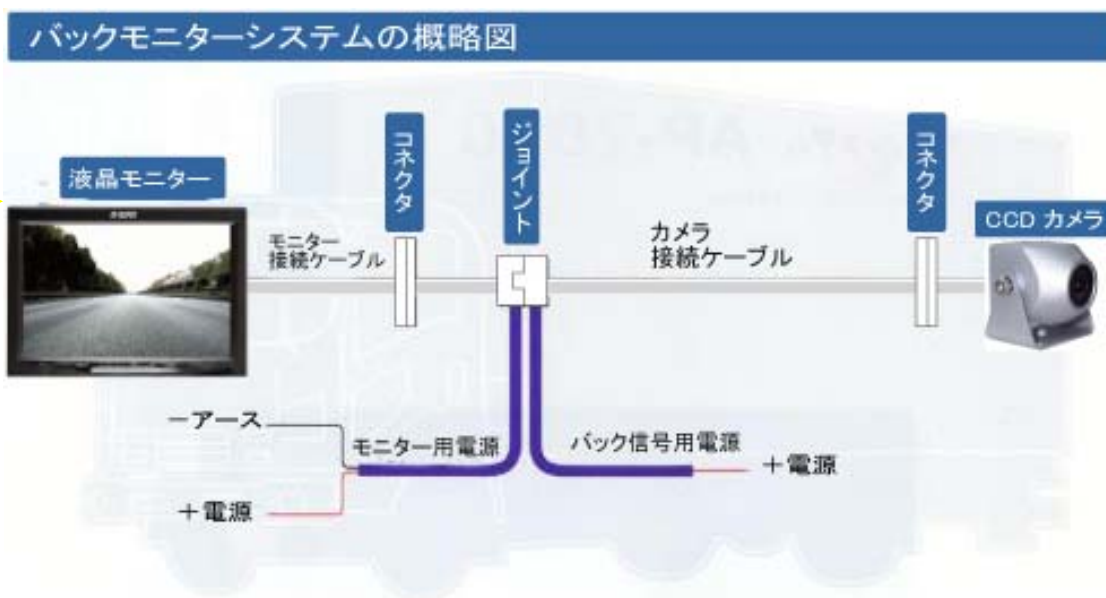

安全輸送の付加価値に

バックカメラを取付けませんか？

込み込み価格

(基本取付工事費 + 本体価格 + 消費税)

単車： **12万円**

トレーラー： **18万円**

補助金の申請も代行します！ (トラック協会全国+千葉=3万円)

大型！
7インチ
ワイド
カラー液晶